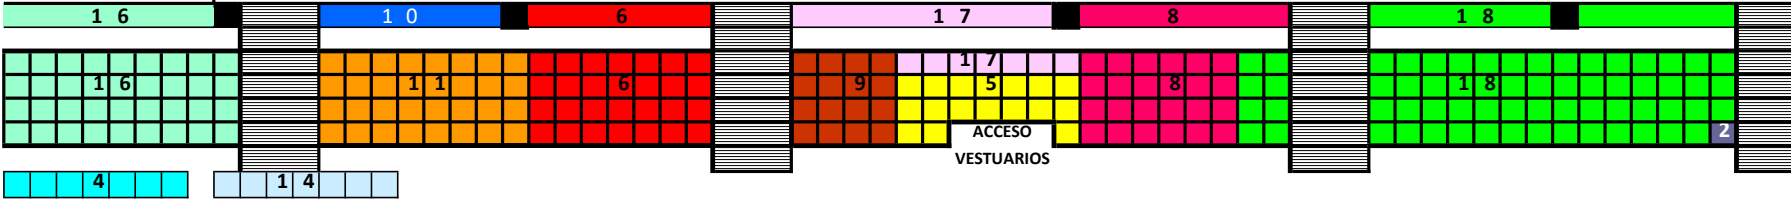

ENTRADA GRADAS SUPERIORES

1 5 1 2

SALIDA EMERGENCIA

	CLUB
1	C. VALENCIANO
2	FERCA
3	U.E. D'HORTA
4	C.N. XIRIVELLA
5	UCAM MURCIA
6	C.N. CASA ASTURIAS
7	C.N. ALARCOS CIUDAD REAL
8	C.N. ONTINYENT
9	C.N. XATIVA
10	C.N. FENIX MANISES
11	C.N. OLIVA
12	C.D. NADOS CASTELLON
13	CD SAN JOSE OBRERO (ZAMORA)
14	TRENCAONES
15	C.N. ACUATICO MORVERDRE
16	C.N. BARRACUDAS TORRENT
17	C.N. TOLEDO MONTEVERDE
18	NIE GANDIA

SÁBADO MAÑANA – SÁBADO TARDE

PISCINA CUBIERTA

PRIMER TURNO: 08:30 a 08:50 / 16:30 a 16:50	
CALLE 1	VALENCIANO
CALLE 2	VALENCIANO
CALLE 3	VALENCIANO
CALLE 4	VALENCIANO
CALLE 5	OLIVA
CALLE 6	OLIVA

SEGUNDO TURNO: 08:50 a 09:10 / 16:10 a 16:30	
CALLE 1	C.N. ONTINYENT
CALLE 2	C.N. ONTINYENT
CALLE 3	C.N. XÀTIVA
CALLE 4	C.N. XÀTIVA + C.N. BARRACUDAS
CALLE 5	C.N. BARRACUDAS
CALLE 6	C.N. BARRACUDAS

CUARTO TURNO: 09:30 a 09:50 / 15:30 a 15:50	
CALLE 1	U.E. D'HORTA
CALLE 2	U.E. D'HORTA
CALLE 3	U.E. D'HORTA
CALLE 4	U.E. D'HORTA
CALLE 5	CIUDAD MURCIA FUENSANTA
CALLE 6	TOLEDO MONTEVERDE

NIE GANDIA: 08:30 A 09:45 / 15:30 a 16:45 EN PISCINA CONVERTIBLE