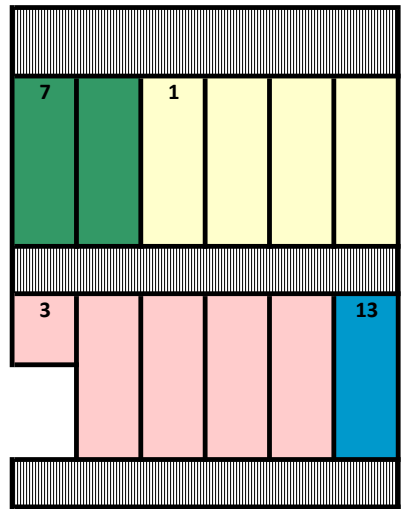

ENTRADA GRADAS SUPERIORES

1 5 1 2

SALIDA EMERGENCIA

	CLUB
1	C. VALENCIANO
2	FERCA
3	U.E. D'HORTA
4	C.N. XIRIVELLA
5	UCAM MURCIA
6	C.N. CASA ASTURIAS
7	C.N. ALARCOS CIUDAD REAL
8	C.N. ONTINYENT
9	C.N. XATIVA
10	C.N. FENIX MANISES
11	C.N. OLIVA
12	C.D. NADOS CASTELLON
13	CD SAN JOSE OBRERO (ZAMORA)
14	TRENCAONES
15	C.N. ACUATICO MORVERDRE
16	C.N. BARRACUDAS TORRENT
17	C.N. TOLEDO MONTEVERDE
18	NIE GANDIA

SÁBADO MAÑANA – SÁBADO TARDE

PISCINA CUBIERTA

PRIMER TURNO: 08:30 a 08:50 / 16:30 a 16:50	
CALLE 1	VALENCIANO
CALLE 2	VALENCIANO
CALLE 3	VALENCIANO
CALLE 4	VALENCIANO
CALLE 5	OLIVA
CALLE 6	OLIVA

SEGUNDO TURNO: 08:50 a 09:10 / 16:10 a 16:30	
CALLE 1	C.N. ONTINYENT
CALLE 2	C.N. ONTINYENT
CALLE 3	C.N. XÀTIVA
CALLE 4	C.N. XÀTIVA + C.N. BARRACUDAS
CALLE 5	C.N. BARRACUDAS
CALLE 6	C.N. BARRACUDAS